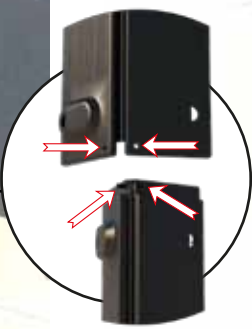

ROOTBARRIER® CLICK CONNECTION

Nikkelstraat 5, NL-8211 AJ Lelystad
Tel.: +31 (0)320 215805 Fax: +31 (0)320 220630
info@rootbarrier.nl • www.rootbarrier.nl