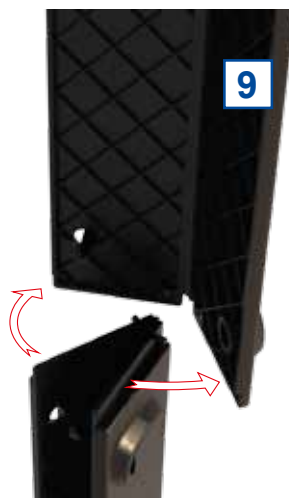

ROOTBARRIER® CLICK CONNECTION

Nikkelstraat 5, NL-8211 AJ Lelystad
Tel.: +31 (0)320 215805 Fax: +31 (0)320 220630
info@rootbarrier.nl • www.rootbarrier.nl