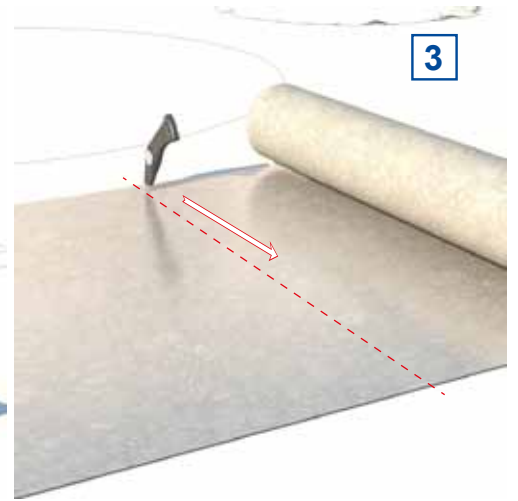

ROOTBARRIER® CLICK CONNECTION

Nikkelstraat 5, NL-8211 AJ Lelystad
Tel.: +31 (0)320 215805 Fax: +31 (0)320 220630
info@rootbarrier.nl • www.rootbarrier.nl