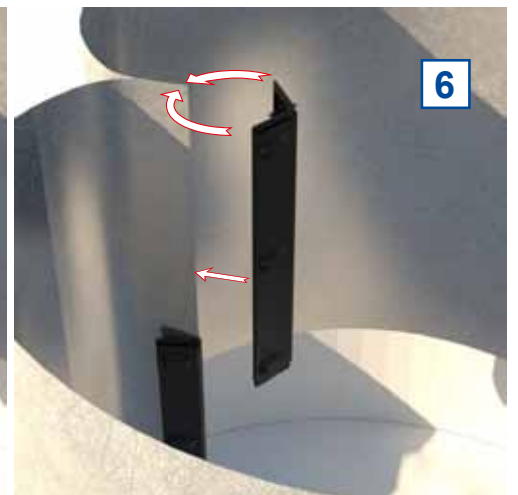

ROOTBARRIER® CLICK CONNECTION

Nikkelstraat 5, NL-8211 AJ Lelystad
Tel.: +31 (0)320 215805 Fax: +31 (0)320 220630
info@rootbarrier.nl • www.rootbarrier.nl