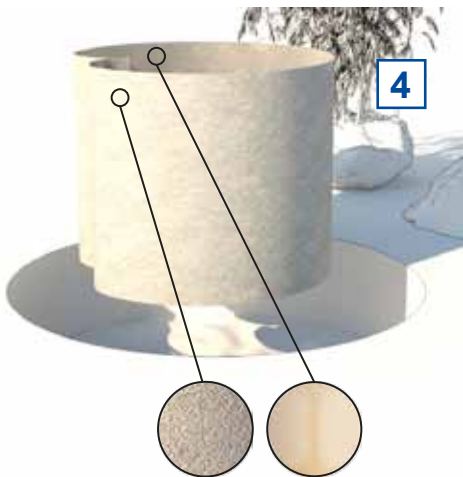

ROOTBARRIER® CLICK CONNECTION

Nikkelstraat 5, NL-8211 AJ Lelystad
Tel.: +31 (0)320 215805 Fax: +31 (0)320 220630
info@rootbarrier.nl • www.rootbarrier.nl