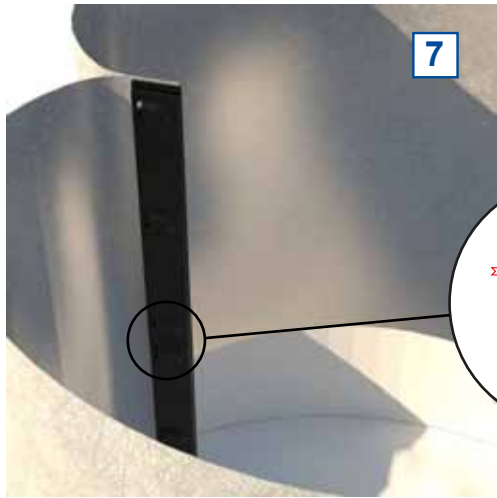

ROOTBARRIER® CLICK CONNECTION

Nikkelstraat 5, NL-8211 AJ Lelystad
Tel.: +31 (0)320 215805 Fax: +31 (0)320 220630
info@rootbarrier.nl • www.rootbarrier.nl